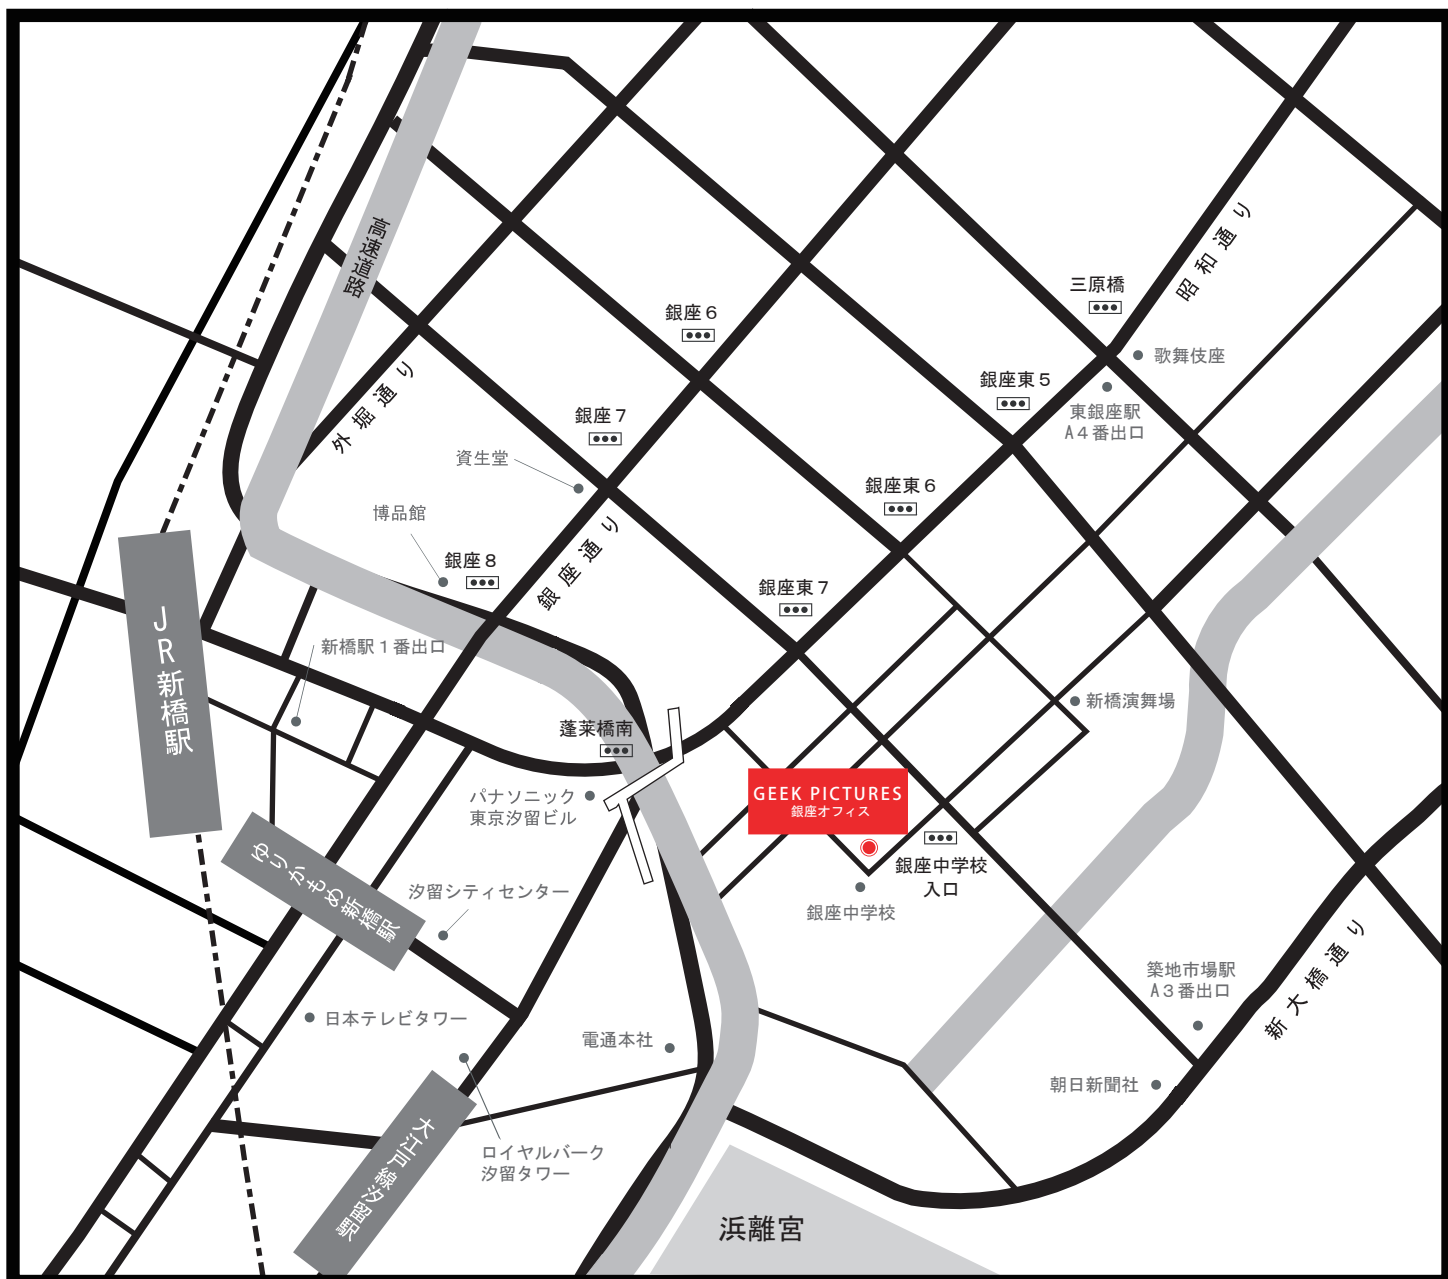

GEEK PICTURES 本社オフィス

〒150-0001 東京都渋谷区神宮前 2-27-5

TEL : 03-5879-2360 FAX : 03-5879-2361

ACCESS

地下鉄 副都心線 北参道駅 徒歩7分

地下鉄 千代田線 明治神宮前駅 徒歩12分

地下鉄 銀座線 外苑前駅 徒歩10分

JR 山手線 原宿駅 徒歩10分

GEEK PICTURES 銀座オフィス

〒104-0061 東京都中央区銀座8-18-11 銀座SCビル8階

TEL : 03-3541-2360 FAX : 03-3541-2387

ACCESS

新橋駅 (JR各線、東京メトロ銀座線、都営地下鉄浅草線) 徒歩 7分

東銀座駅 (東京メトロ日比谷線、都営地下鉄浅草線) 徒歩 7分

汐留駅 (都営地下鉄大江戸線) 徒歩 5分

築地市場駅 (都営地下鉄大江戸線) 徒歩 5分